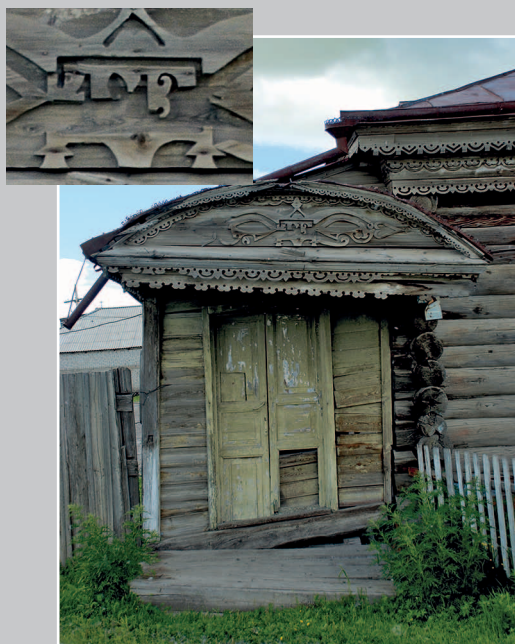

18–20 (14). Дом-пятистёнок в посёлке Александровский Завод Александро-Заводского района Читинской области. Фото 2007 г.