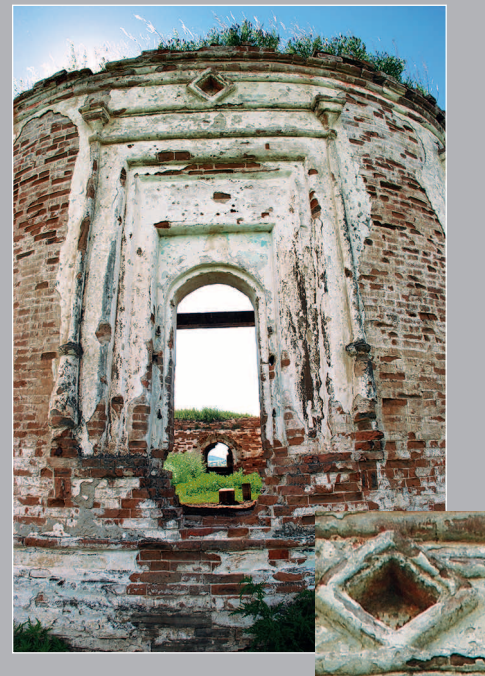

1 (14). Долина реки Газимур (левый приток реки Аргуни). Газимуро-Заводский район Читинской области. Фото 1997 г.

2–7 (14). Спасо-Преображенский храм в посёлке Унда Балейского района Читинской области (I пол. XIX в.). Фото 1998 г.

14–15 (14). Икона «Святые Кирик и Иулитта» (XIX в.). Село Паново Кежемского района Красноярского края. Фото 1987 г.

16 (14). Хозяйственный двор дома в селе Бохто́ Александро-Заводского района Читинской области. Фото 2003 г.